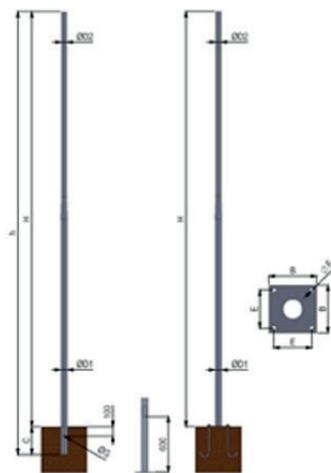

Poste LPR 01

DESCRIÇÃO:

Características:

Poste telefônico RETO produzido em tubo de aço SAE 1010/1020.

Sistema de Fixação:

- **ENGASTADOS:** Sem base para engastamento ao solo.
- **FLANGEADOS:** Com base para fixação através de chumbadores.
-

Medidas em mm										
Codigo	H	h	C	øD1	øD2	B	E	øF	øG	Chumbador
LPR01-15E	1500	2000	500	60,3	60,3	*	*	*	25	*
LPR01-15F	1500	*	*	60,3	60,3	200	140	5/8	*	3/8 * 200mm
LPR01-20E	2000	2500	500	60,3	60,3	*	*	*	25	*
LPR01-20F	2000	*	*	60,3	60,3	200	140	5/8	*	3/8 * 200mm
LPR01-25E	2500	3000	500	60,3	60,3	*	*	*	25	*
LPR01-25F	2500	*	*	60,3	60,3	200	140	5/8	*	3/8 * 200mm
LPR01-30E	3000	3500	500	60,3	60,3	*	*	*	25	*
LPR01-30F	3000	*	*	60,3	60,3	200	140	5/8	*	3/8 * 200mm
LPR01-35E	3500	4000	500	60,3	60,3	*	*	*	25	*
LPR01-35F	3500	*	*	60,3	60,3	200	140	5/8	*	3/8 * 200mm
LPR01-40E	4000	4500	500	76,2	60,3	*	*	*	25	*
LPR01-40F	4000	*	*	76,2	60,3	200	140	5/8	*	1/2 * 300mm
LPR01-45E	4500	5000	500	76,2	60,3	*	*	*	25	*
LPR01-45F	4500	*	*	76,2	60,3	200	140	3/4	*	1/2 * 300mm
LPR01-50E	5000	5500	500	88,9	60,3	*	*	*	25	*
LPR01-50F	5000	*	*	88,9	60,3	200	140	5/8	*	1/2 * 300mm
LPR01-60E	6000	7000	1000	88,9	60,3	*	*	*	25	*
LPR01-60F	6000	*	*	88,9	60,3	260	205	3/4	*	5/8 * 300mm
LPR01-70E	7000	8000	1000	101,6	60,3	*	*	*	25	*
LPR01-70F	7000	*	*	101,6	60,3	260	205	3/4	*	5/8 * 300mm
LPR01-80E	8000	9000	1000	101,6	60,3	*	*	*	25	*
LPR01-80F	8000	*	*	101,6	60,3	260	205	3/4	*	5/8 * 300mm
LPR01-90E	9000	10000	1000	114,3	60,3	*	*	*	25	*
LPR01-90F	9000	*	*	114,3	60,3	280	205	3/4	*	5/8 * 300mm
LPR01-100E	10000	11000	1000	114,3	60,3	*	*	*	25	*
LPR01-100F	10000	*	*	114,3	60,3	280	205	3/4	*	5/8 * 300mm
LPR01-110E	11000	12500	1500	127	60,3	*	*	*	33	*
LPR01-110F	11000	*	*	127	60,3	280	205	3/4	*	5/8 * 300mm
LPR01-120E	12000	13500	1500	139,7	76,2	*	*	*	33	*
LPR01-120F	12000	*	*	139,7	76,2	330	260	1	*	3/4" * 500mm